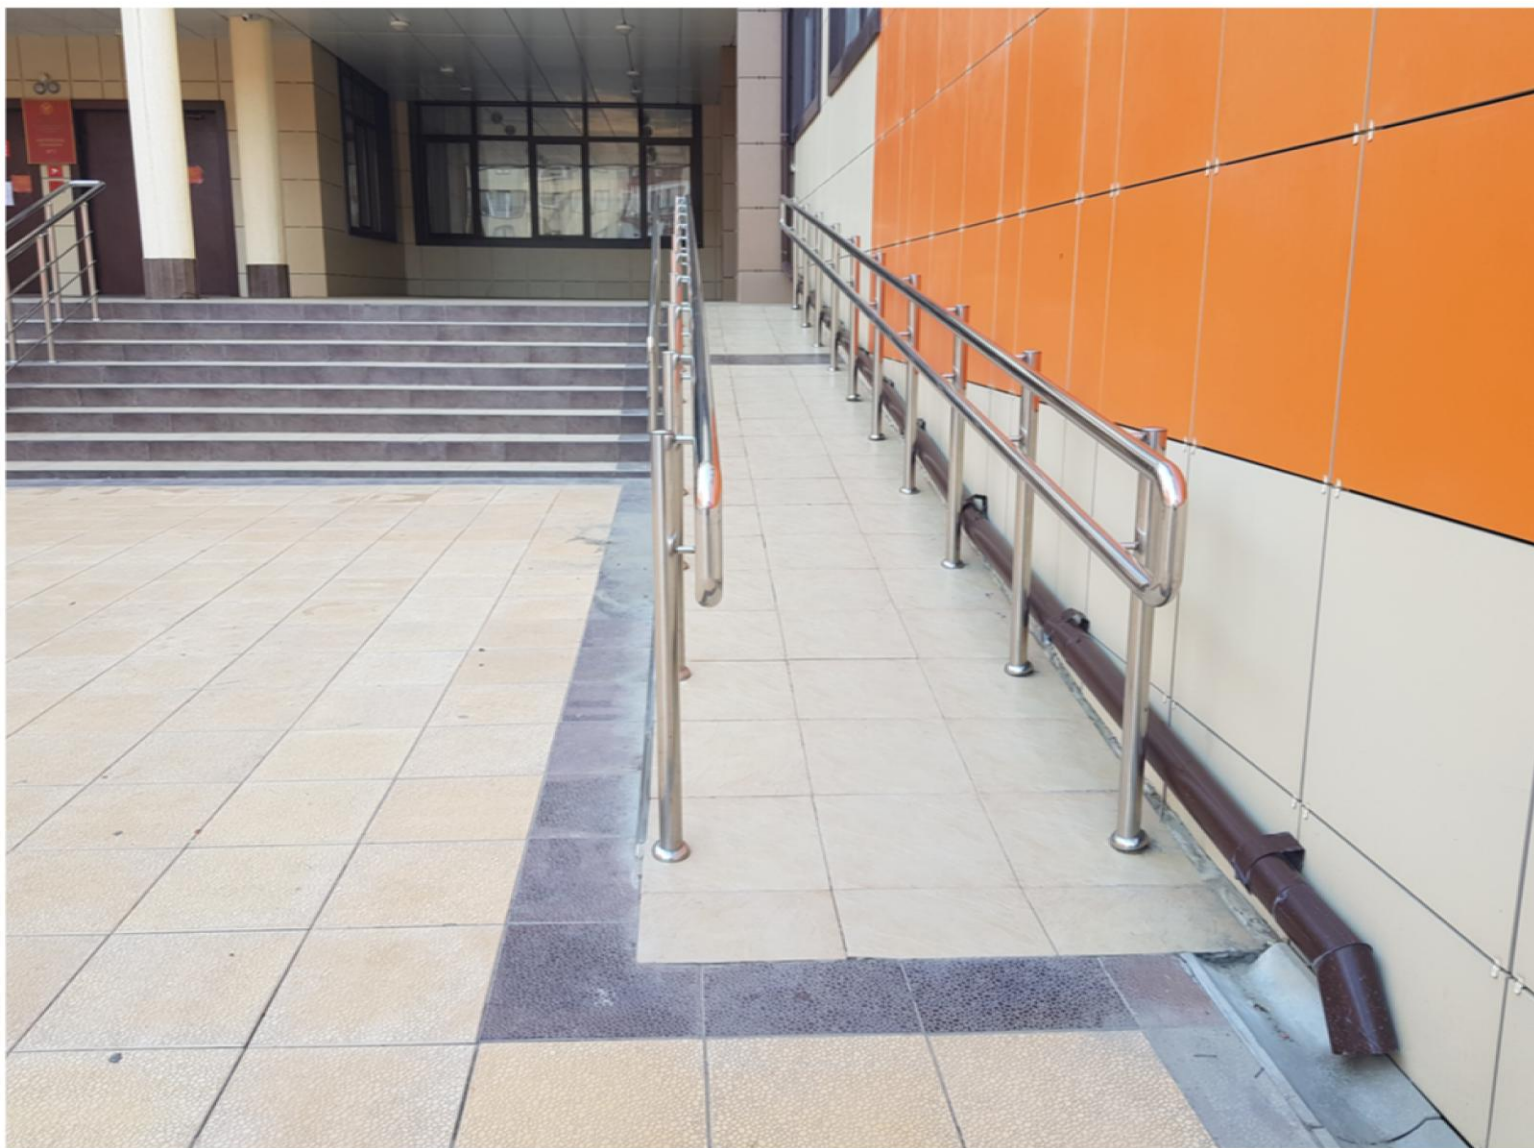

Безбарьерный доступ ко входу

Безбарьерный доступ ко входу

Безбарьерный доступ ко входу

Кабинеты для индивидуальной работы с детьми с ОВЗ

Холл в гимназии

Столовая расположена на 1 этаже, отведены места для детей с ОВЗ из расчета не менее 3 кв. м. на место